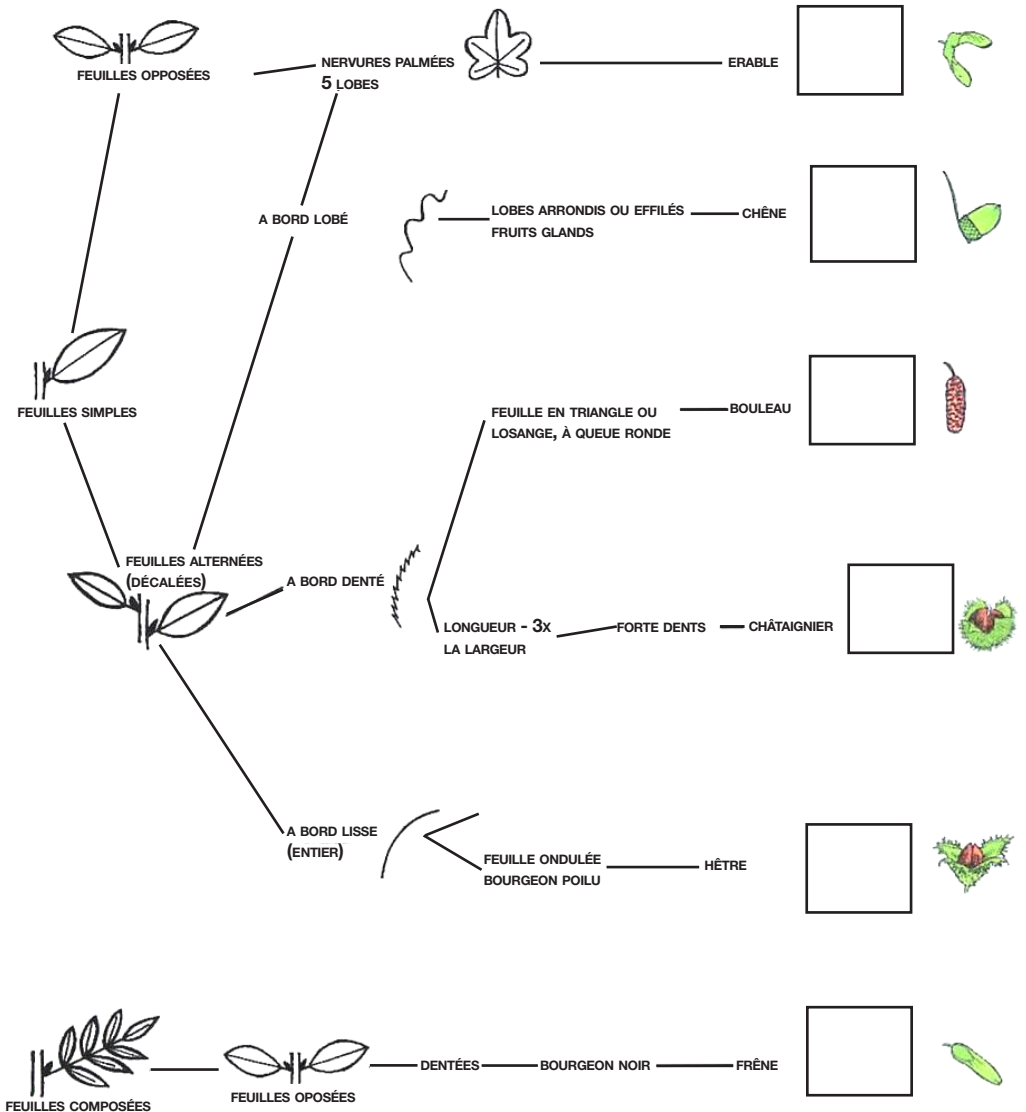

museum
La Rochelle

Livret-jeu

La haie

larochelle.fr

LA
ROCHELLE

Quelle est la fonction de La haie ?

La haie est faite par l'homme, c'est une association, d'arbustes et d'arbres déposés en limite de parcelle cultivable, dans le paysage rural de bocage, composé de pâtures...

Voici deux croquis d'oiseaux, observer et retrouver les différents critères de détermination permettant de les classer :

Placer ces critères dans les cases correspondantes : menton, gorge, front, poitrine, ventre, manteau ou dos, queue, nuque, bec, calotte, tarse, doigt, griffe...

1. _____

2. _____

Placer les numéros dans les groupes emboîtés :

Placer ces termes dans les cases : arbres, arbustes, herbes, mousses et champignons

Clé simplifiée de détermination des arbres

Compléter votre schéma sur la flore en vous aidant de votre petit guide sur les plantes :